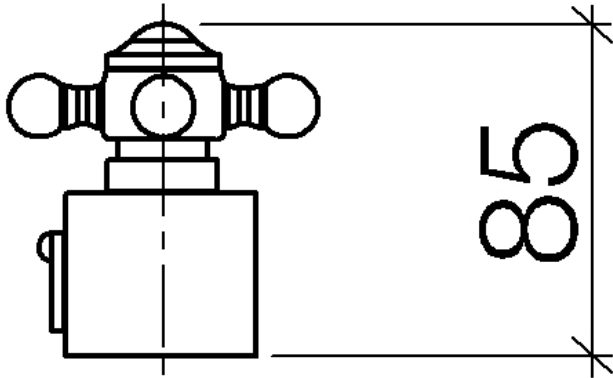

MADISON Temperature control handle - Brushed Durabronze (23kt Gold)

MADISON

11 420 360

11 420 360

11 420 360

Parts for other finishes can be found here: [Chrome](#)

Spare parts list

No.	Item Number	Name	Quantity used	Delivery time
1	09 20 36 005-28	handle	1	20
2	09 26 01 016 90	accessories	1	2
3	09 20 83 006 90	handle	1	2
4	09 24 03 119 90	nipple	1	2
5	09 20 36 060-28	handle	1	20
6	09 20 36 004-28	handle	4	20
7	90 30 30 027 00 90	screw	1	2
8	09 30 33 004 90	screw	1	2
9	09 17 33 003-28	handle	1	20
10	90 21 33 020 00 90	handle	1	2