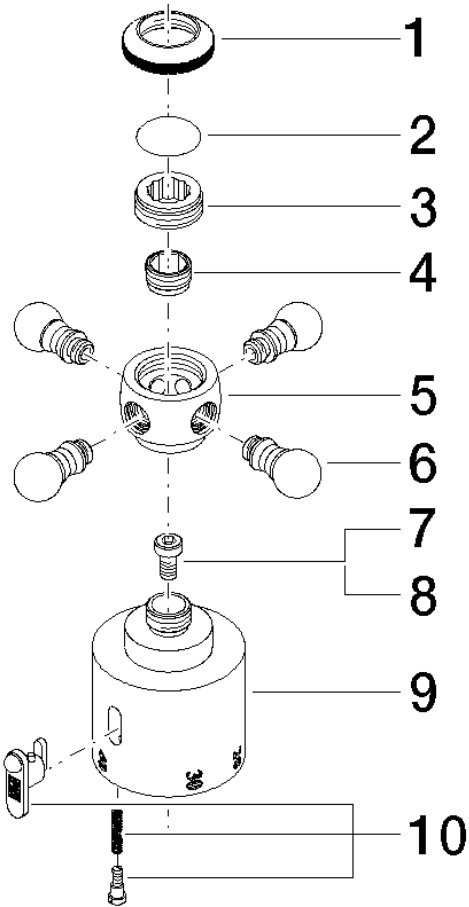

MADISON Temperature control handle - Brushed Durabronze (23kt Gold)

MADISON

11 420 360

11 420 360

11 420 360

Parts for other finishes can be found here: [Chrome](#)

Spare parts list

No.	Item Number	Name	Quantity used	Delivery time
1	09 20 36 005-28	handle	1	20
2	09 26 01 016 90	accessories	1	2
3	09 20 83 006 90	handle	1	2
4	09 24 03 119 90	nipple	1	2
5	09 20 36 060-28	handle	1	20
6	09 20 36 004-28	handle	4	20
7	90 30 30 027 00 90	screw	1	2
8	09 30 33 004 90	screw	1	2
9	09 17 33 003-28	handle	1	20
10	90 21 33 020 00 90	handle	1	2